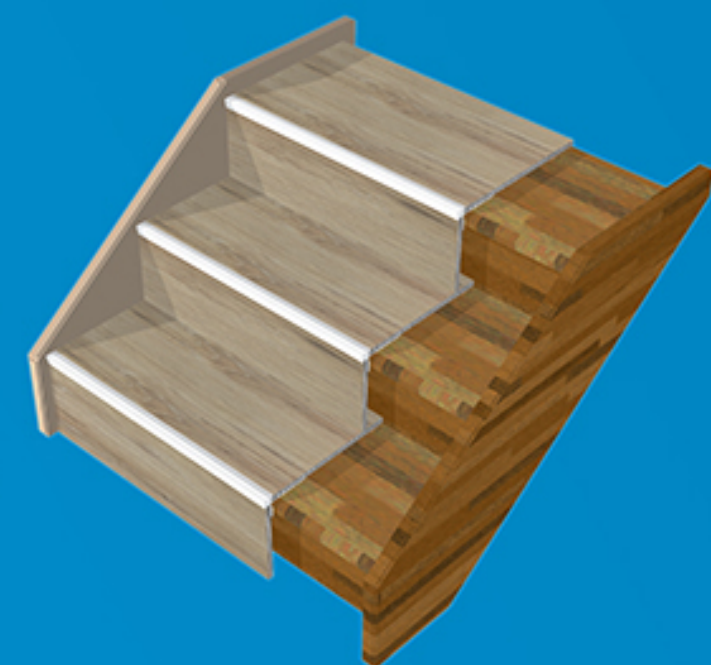

Le concept d'habillage et de rénovation MAYTOP est robuste et entièrement modulaire, conçu pour renforcer et embellir l'escalier existant. Il permet d'obtenir une finition de grande qualité tout en améliorant votre sécurité.

Escalier Bois
habillage sans
nez de marche débordant