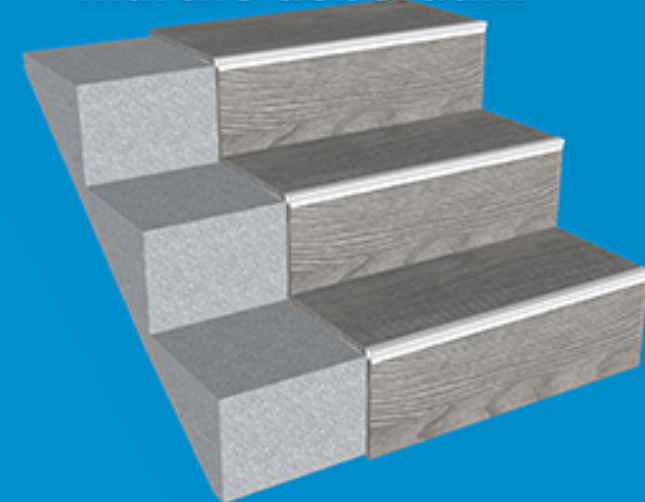

Escalier Béton
habillage sans nez de
marche débordant