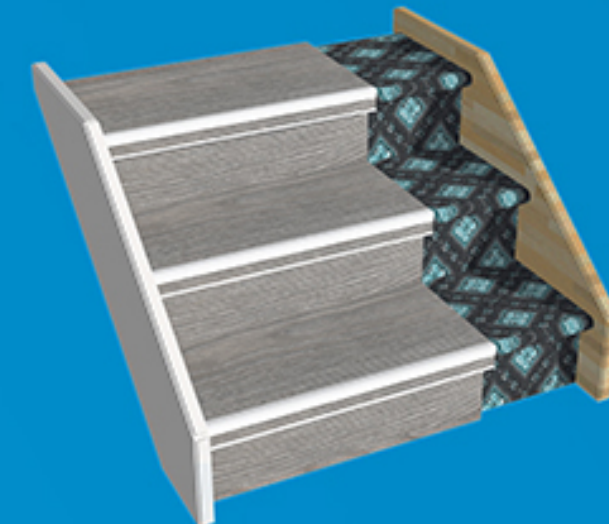

Nouveau !

Les repères
photoluminescents

La Solution idéale qui
s'adapte à vos désirs

Escalier Moquette
habillage avec
nez de marche débordant

MAYTOP propose un habillage complet de votre escalier par l'assemblage de nouvelles marches ajustées.

Le concept d'habillage et de rénovation MAYTOP est robuste et entièrement modulaire, conçu pour renforcer et embellir l'escalier existant. Il permet d'obtenir une finition de grande qualité tout en améliorant votre sécurité.